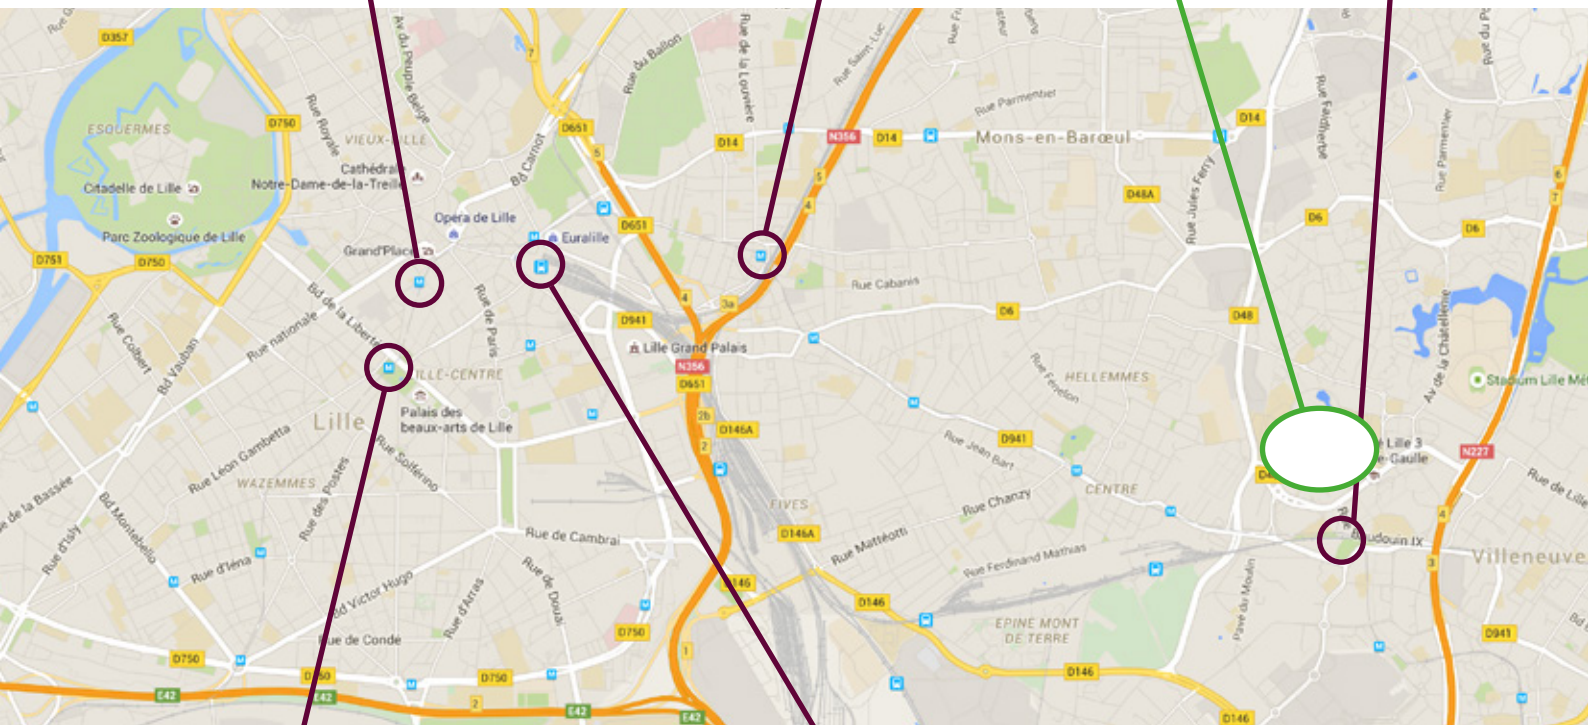

LISTE INDICATIVE D'HÔTELS

Vous trouverez ci-dessous une liste d'hôtels (non exhaustive), sur la ligne 1 du métro. Celle-ci permet de rejoindre l'Université Lille 3 – Villeneuve d'Ascq (Arrêt Pont-de-Bois)

MÉTRO RIHOUR

Hôtel Première Classe * **Ibis Centre ****
198, place Relgnaux
59000 Lille
03 28 36 51 10

Hôtel Faidherbe * **Hôtel Kanai *****
42, place de la Gare
59000 Lille
03 20 06 27 93

Hôtel Mister Bed ** **Hôtel de la Treille *****
57, rue de Béthune
59000 Lille
03 20 12 96 96

MÉTRO CAULIER

Confort Hôtel **
Parc des expositions
53, rue Christophe Colomb
Lille
03 20 55 21 55

MÉTRO PONT-DE-BOIS

Hôtel IBIS **
Rue Vercors
59650 Villeneuve d'Ascq
03 20 91 81 20

MÉTRO BEAUX-ARTS

Holiday Inn ***
75 bis, rue Leon Gambetta
59000 Lille
03 20 57 14 24

GARE LILLE-FLANDRES

Le Coq Hardi *
34, place de la Gare
59000 Lille
03 20 06 05 89

Hôtel Continental **
11, place de la Gare
59000 Lille
03 20 06 22 24

Hôtel Ibis Centre gare ***
29, avenue Charles St-Venant
59000 Lille
03 28 36 30 40

Le Napoléon **
17, place de la Gare
59000 Lille
03 20 42 19 69

Les Balladins ***
24, place de la Gare
59000 Lille
03 20 74 11 87

Kyriad Hôtel ***
21, place Relgnaux
59000 Lille
03 28 36 51 18

Hôtel de Londres **
16, place de la gare
59000 Lille
03 20 12 09 10

Hôtel Lille Europe ***
Avenue Le Corbusier
59000 Lille
03 28 36 76 76

Calm Appart'hôtel ***
2, rue Buisses
59000 Lille
03 20 15 84 15